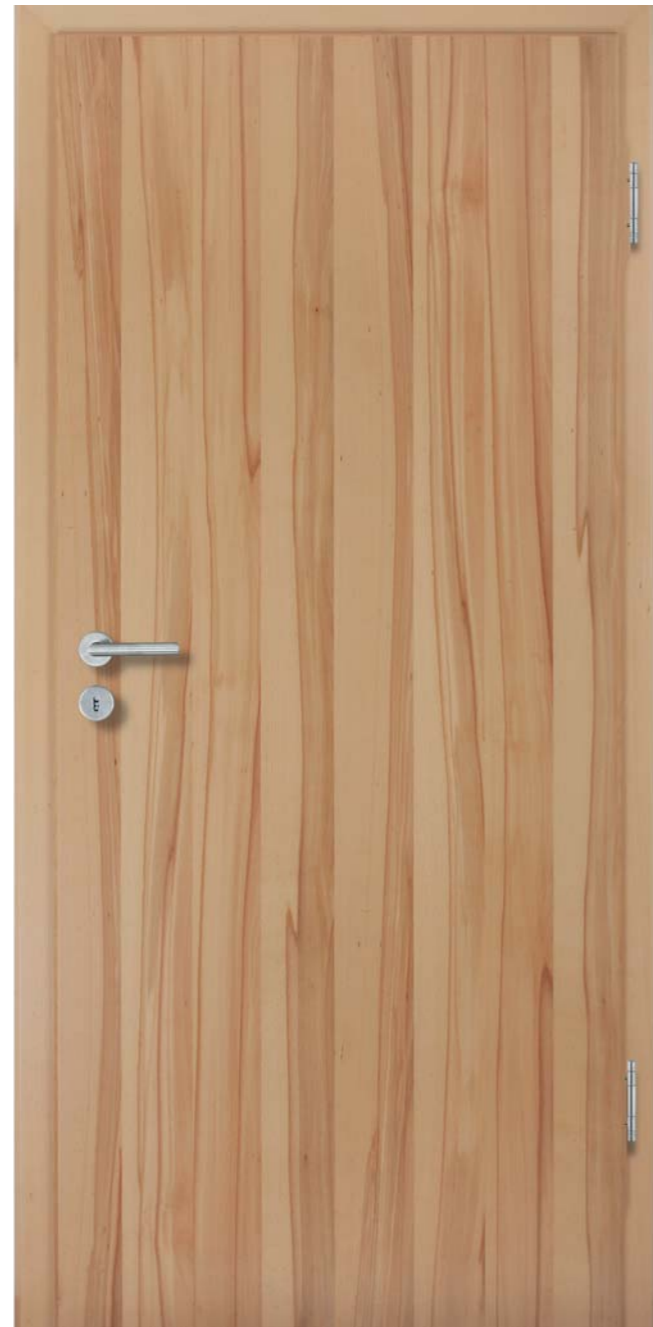

Qualität muss nicht teuer sein

Aktionsangebot Bestellen Sie noch heute!

Türelemente von Venezia Exclusiv und Arte Nova 18 zum günstigen Vorzugspreis. Profitieren auch Sie von unserer Erfahrung und nutzen Sie unser aktuelles Angebot.

Unsere exklusiven Türelemente zeichnen sich durch ausgewählte und edle Hölzer aus.

Wir bieten Ihnen **vier** Holzarten sowie **vier** verschiedene Glas-motive – die Sie elegant miteinander kombinieren können. Und **vier** ausgewählten Türgriffe runden diese Auswahl ab.

Zu den Standard-Ornamentgläsern bieten wir Ihnen eine attraktive Auswahl an Rillenschliff- und Siebdruck bzw. Sandstrahl-Designgläser an.

Die bombierte Exclusiv-Zarge PZ 7 RK schafft einen besonders harmonischen Übergang zur Wand. Mit Desingbändern in Edelstahloptik und dem Flüsterschloss mit Edelstahl-Stulp erhalten Sie Qualität und Exklusivität zur Vollendung Ihrer Türelemente.

Auf den Folgeseiten finden Sie eine Auswahl an Türelementen aus der Arte Nova- und der Venezia Exclusiv Kollektion.

Türelement Venezia Exclusiv
Kernbuche geplangt